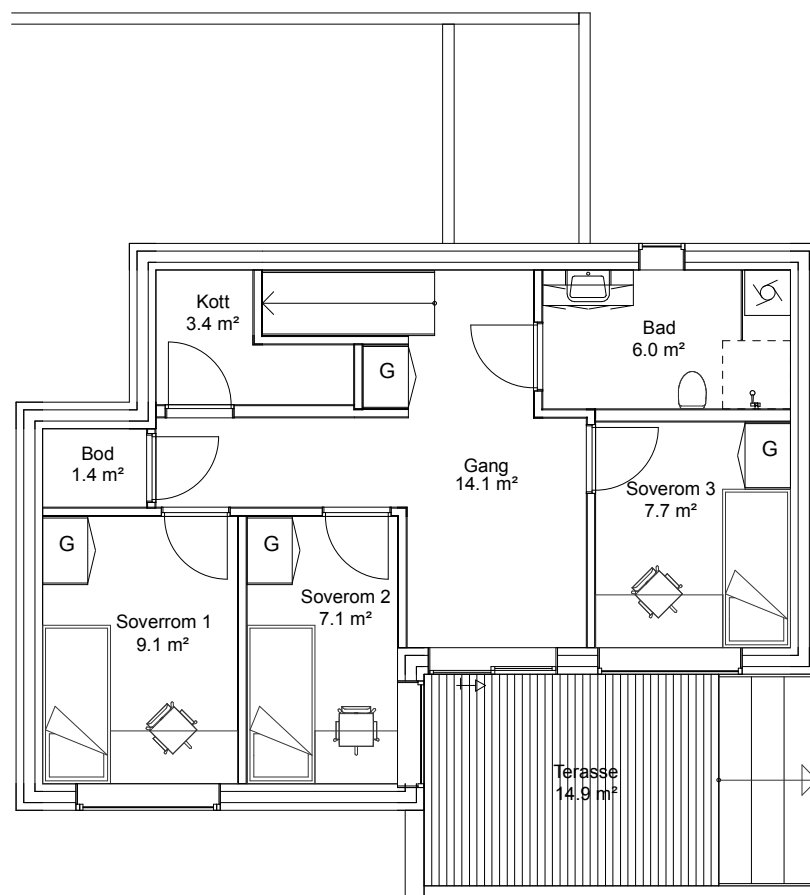

Plan 2

Plan 3

Plan 1

S
C
H
N
E
P
I
A
D
R
E
R
R
E
S

12

Byggherre: Total Prosjekt AS		Tegnet MS	
Tegning: Salgstegning PLANER		Mål: 1:100	
		Dato: 21.12.12	
 TotalRenovering as Byggmester & Totalentreprenør		Tegn.nr. 12-91	Rev.