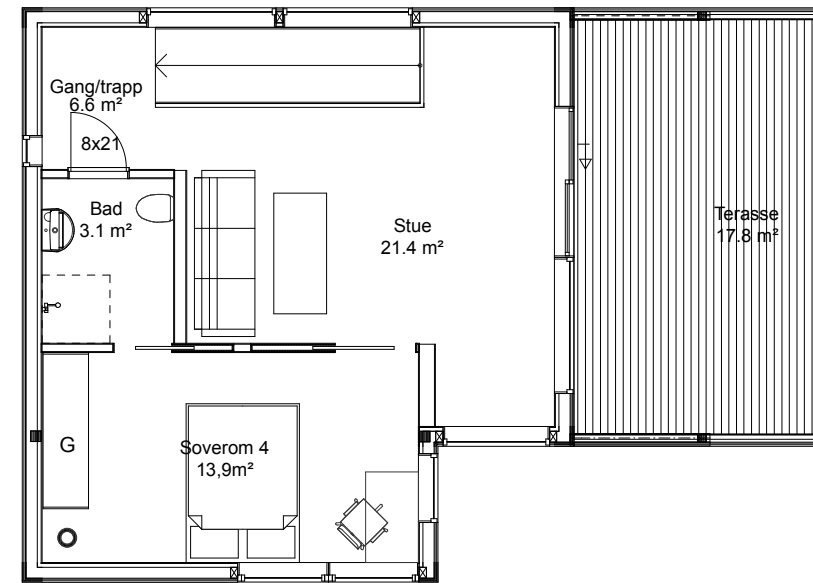

Plan 2

Plan 3

Plan 1

S
C
H
N
E
P
I
A
D
R
E
R
R
E
S

12

Byggherre: Total Prosjekt AS		Tegnet MS	
Tegning: Salgstegning PLANER		Mål: 1:100	
		Dato: 21.12.12	
 TotalRenovering as Byggmester & Totalentreprenør		Tegn.nr. 12-91	Rev.