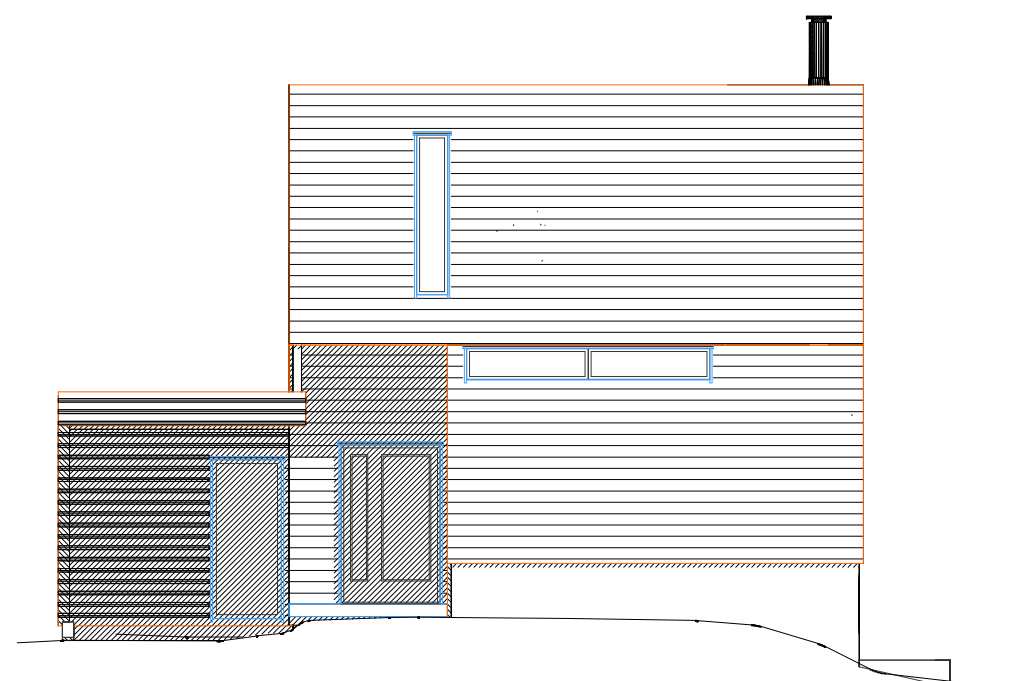

FASADE NORDVEST

FASADE SØRVEST

FASADE NORDØST

FASADE SØRØST

S  
C  
H  
N  
E  
P  
I  
A  
D  
R  
E  
R  
E  
S

12

|  |  |                          |      |
|--|--|--------------------------|------|
| Byggherre:<br>Total Prosjekt AS  |  | Tegnet<br>MS             |      |
| Tegning:<br>Salgstegning<br><b>FASADER</b>   |  | Mål:<br>1:100            |      |
|  |  | Dato:<br>28.06.12        |      |
|  <b>TotalRenovering as</b><br>Byggmester & Totalentreprenør |  | Tegn.nr.<br><b>12-92</b> | Rev. |