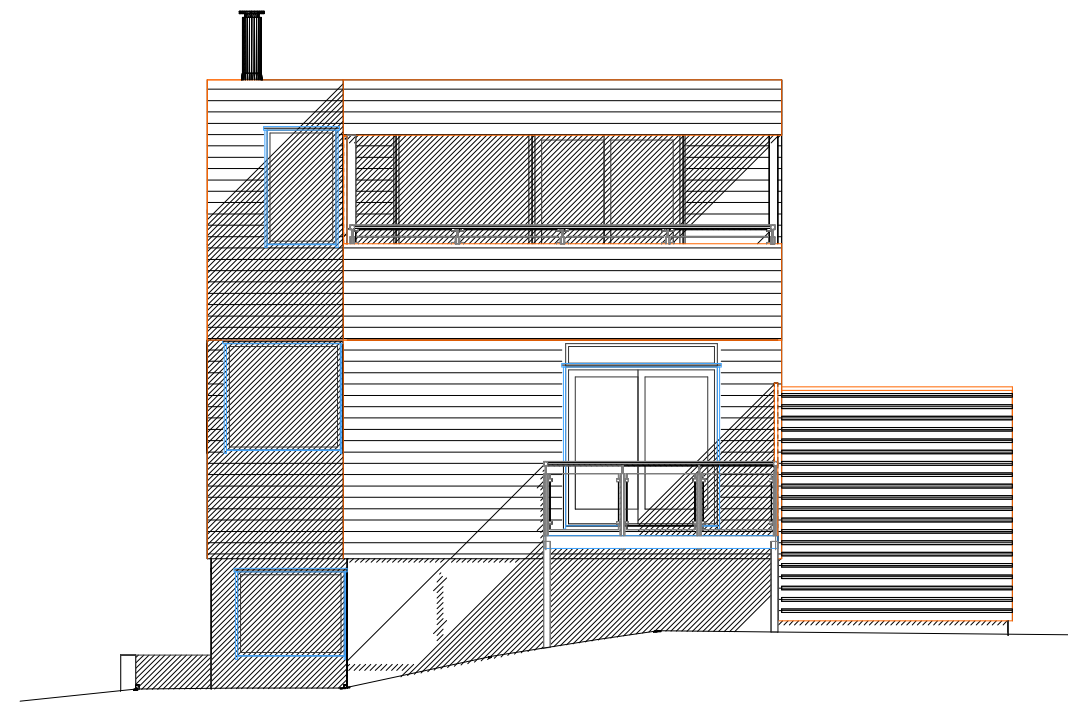

FASADE NORDVEST

FASADE SØRVEST

FASADE NORDØST

FASADE SØRØST

S  
C  
H  
N  
E  
P  
I  
A  
D  
R  
E  
R  
E  
S

12

|  |  |                          |      |
|--|--|--------------------------|------|
| Byggherre:<br>Total Prosjekt AS  |  | Tegnet<br>MS             |      |
| Tegning:<br>Salgstegning<br><b>FASADER</b>   |  | Mål:<br>1:100            |      |
|  |  | Dato:<br>28.06.12        |      |
|  <b>TotalRenovering as</b><br>Byggmester & Totalentreprenør |  | Tegn.nr.<br><b>12-92</b> | Rev. |