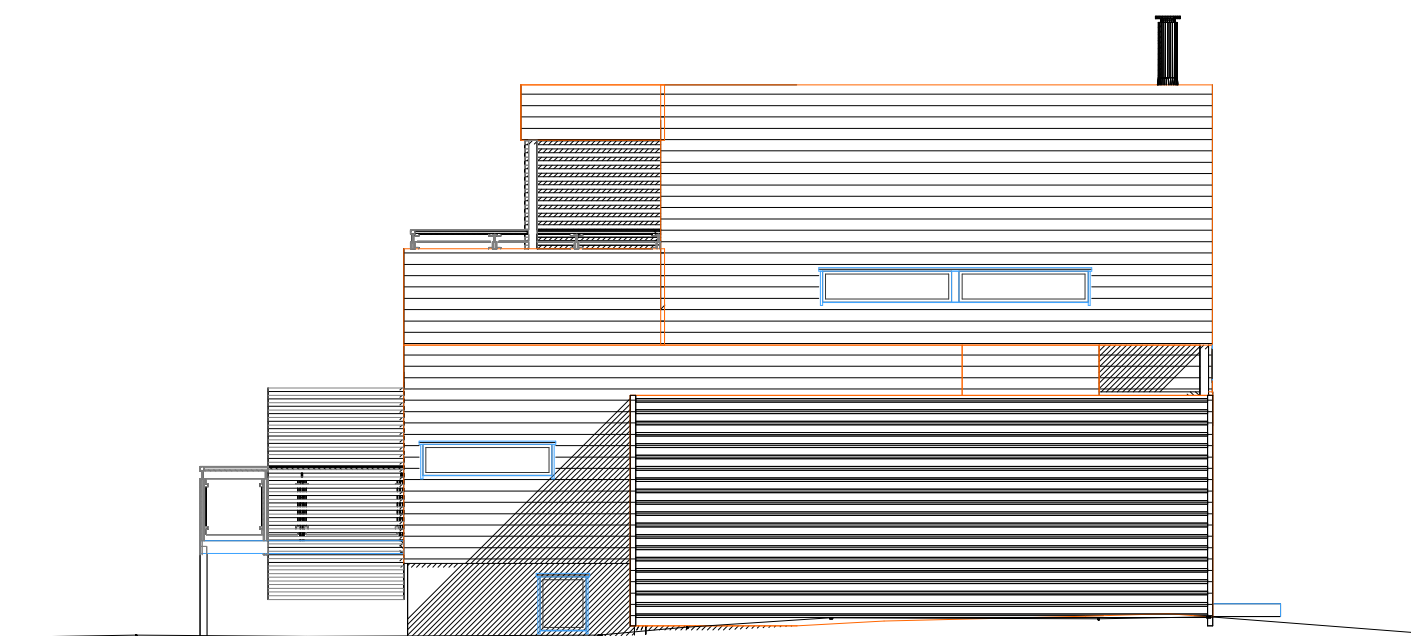

FASADE NORDVEST

FASADE SØRVEST

FASADE NORDØST

FASADE SØRØST

S  
C  
H  
N  
E  
P  
I  
A  
D  
R  
E  
R  
E  
S

12

|  |  |                          |      |
|--|--|--------------------------|------|
| Byggherre:<br>Total Prosjekt AS  |  | Tegnet<br>MS             |      |
| Tegning:<br>Salgstegning<br><b>FASADER</b>   |  | Mål:<br>1:100            |      |
|  |  | Dato:<br>28.06.12        |      |
|  <b>TotalRenovering as</b><br>Byggmester & Totalentreprenør |  | Tegn.nr.<br><b>12-92</b> | Rev. |