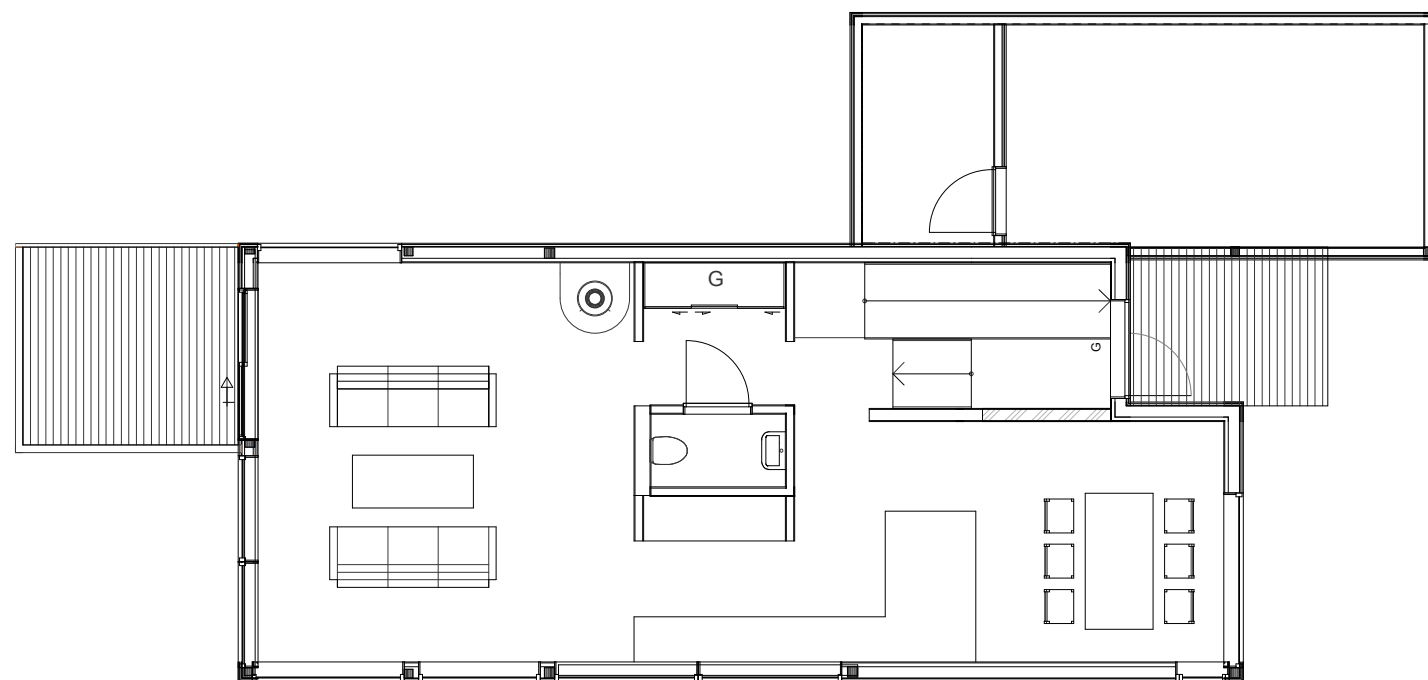

S
C
H
N
E
P
I
D
A
R
R
E
S

PLAN 1

PLAN 3

PLAN 2

8

Byggherre: Total Prosjekt AS	Tegnet MS
Tegning: Salgstegning PLANER	Mål: 1:100
	Dato: 28.06.12
 TotalRenovering as Byggmester & Totalentreprenør	Tegn.nr. 8-91
	Rev.