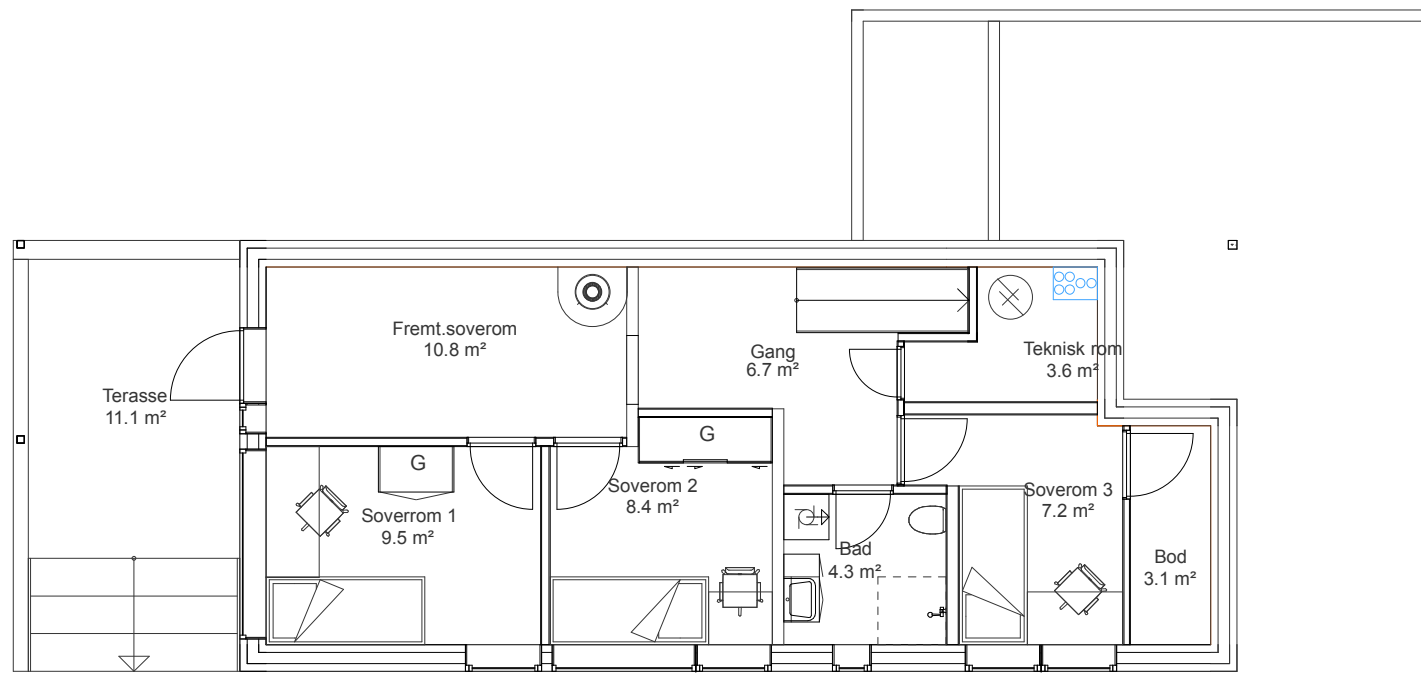

S
C
H
N
E
P
I
D
A
R
R
E
S

PLAN 1

PLAN 3

PLAN 2

8

Byggherre: Total Prosjekt AS	Tegnet MS
Tegning: Salgstegning PLANER	Mål: 1:100
	Dato: 28.06.12
 TotalRenovering as Byggmester & Totalentreprenør	Tegn.nr. 8-91
	Rev.