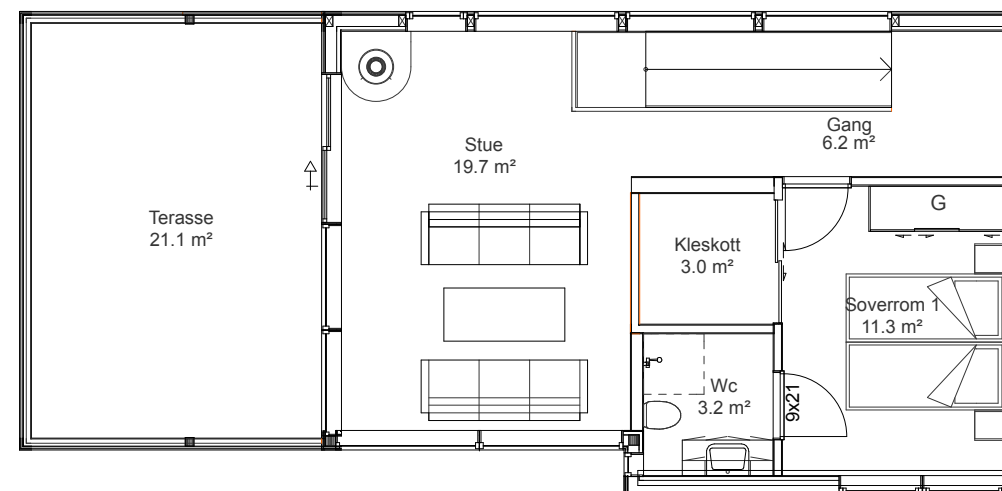

S
C
H
N
E
P
I
D
A
R
R
E
S

PLAN 1

PLAN 3

PLAN 2

8

Byggherre: Total Prosjekt AS	Tegnet MS
Tegning: Salgstegning PLANER	Mål: 1:100
	Dato: 28.06.12
 TotalRenovering as Byggmester & Totalentreprenør	Tegn.nr. 8-91
	Rev.