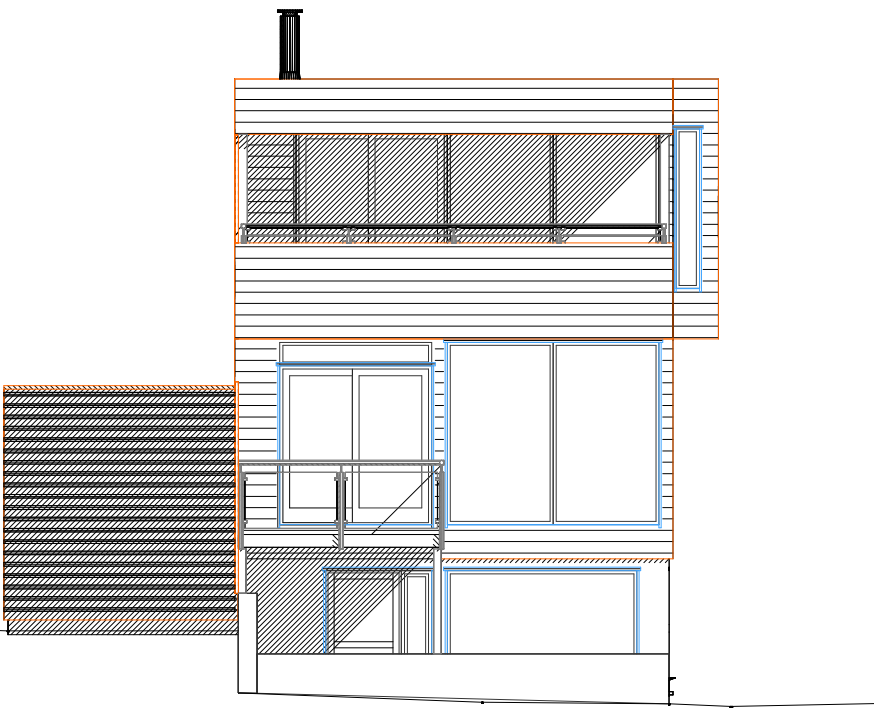

FASADE SØRVEST

FASADE SØRØST

FASADE NORDVEST

FASADE NORDØST

S
C
H
N
E
S
P
I
D
R
E
R
E
S

8

Byggherre: Total Prosjekt AS		Tegnet MS	
Tegning: Salgstegning FASADER		Mål: 1:100	
		Dato: 28.06.12	
		Tegn.nr. 8-92	Rev.