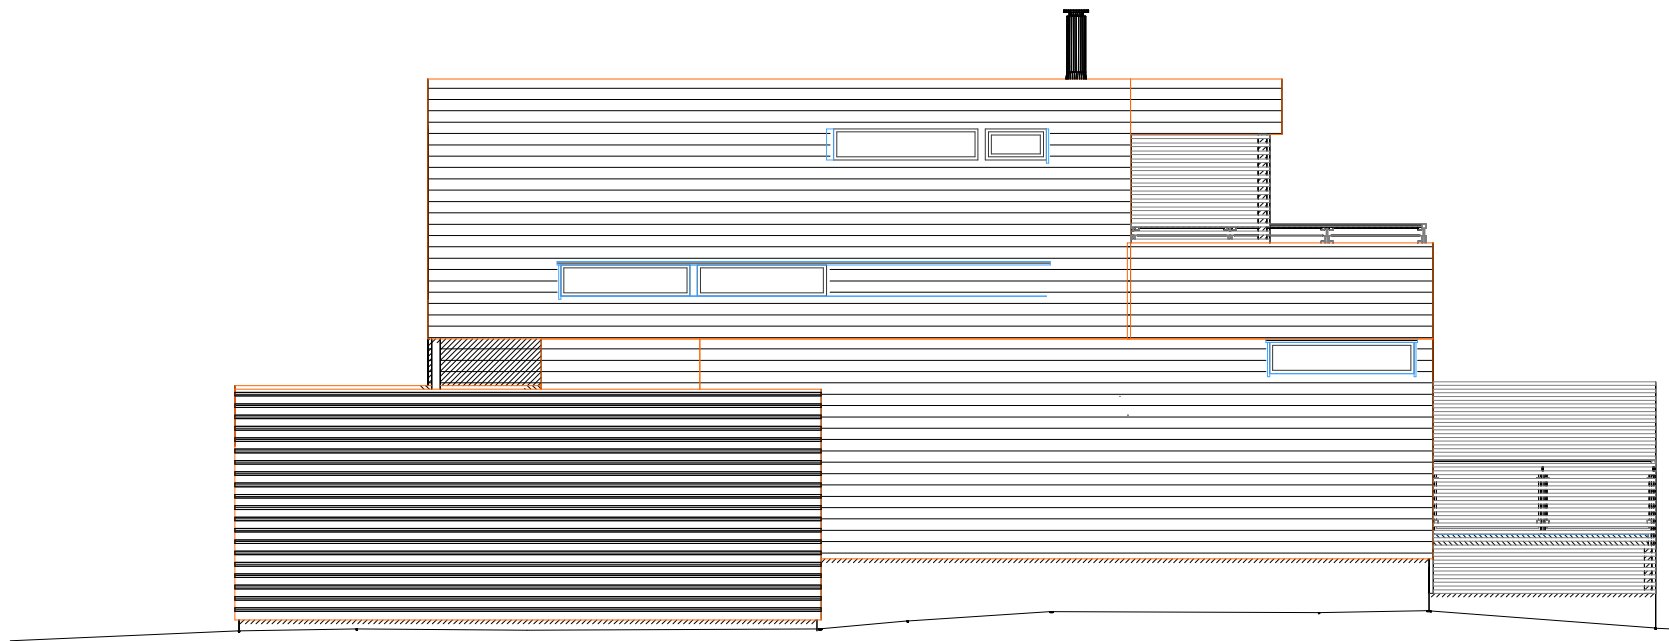

FASADE SØRVEST

FASADE SØRØST

FASADE NORDVEST

FASADE NORDØST

S
C
H
N
E
S
P
I
D
R
E
R
E
S

8

Byggherre: Total Prosjekt AS		Tegnet MS	
Tegning: Salgstegning FASADER		Mål: 1:100	
		Dato: 28.06.12	
		Tegn.nr. 8-92	Rev.