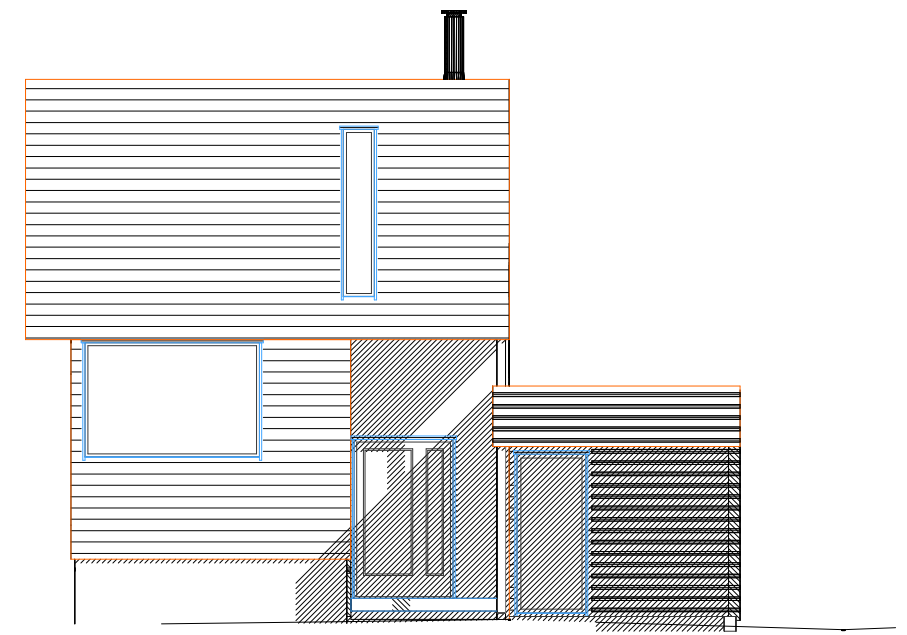

FASADE SØRVEST

FASADE SØRØST

FASADE NORDVEST

FASADE NORDØST

S
C
H
N
E
S
P
I
D
R
E
R
E
S

8

Byggherre: Total Prosjekt AS		Tegnet MS	
Tegning: Salgstegning FASADER		Mål: 1:100	
		Dato: 28.06.12	
		Tegn.nr. 8-92	Rev.